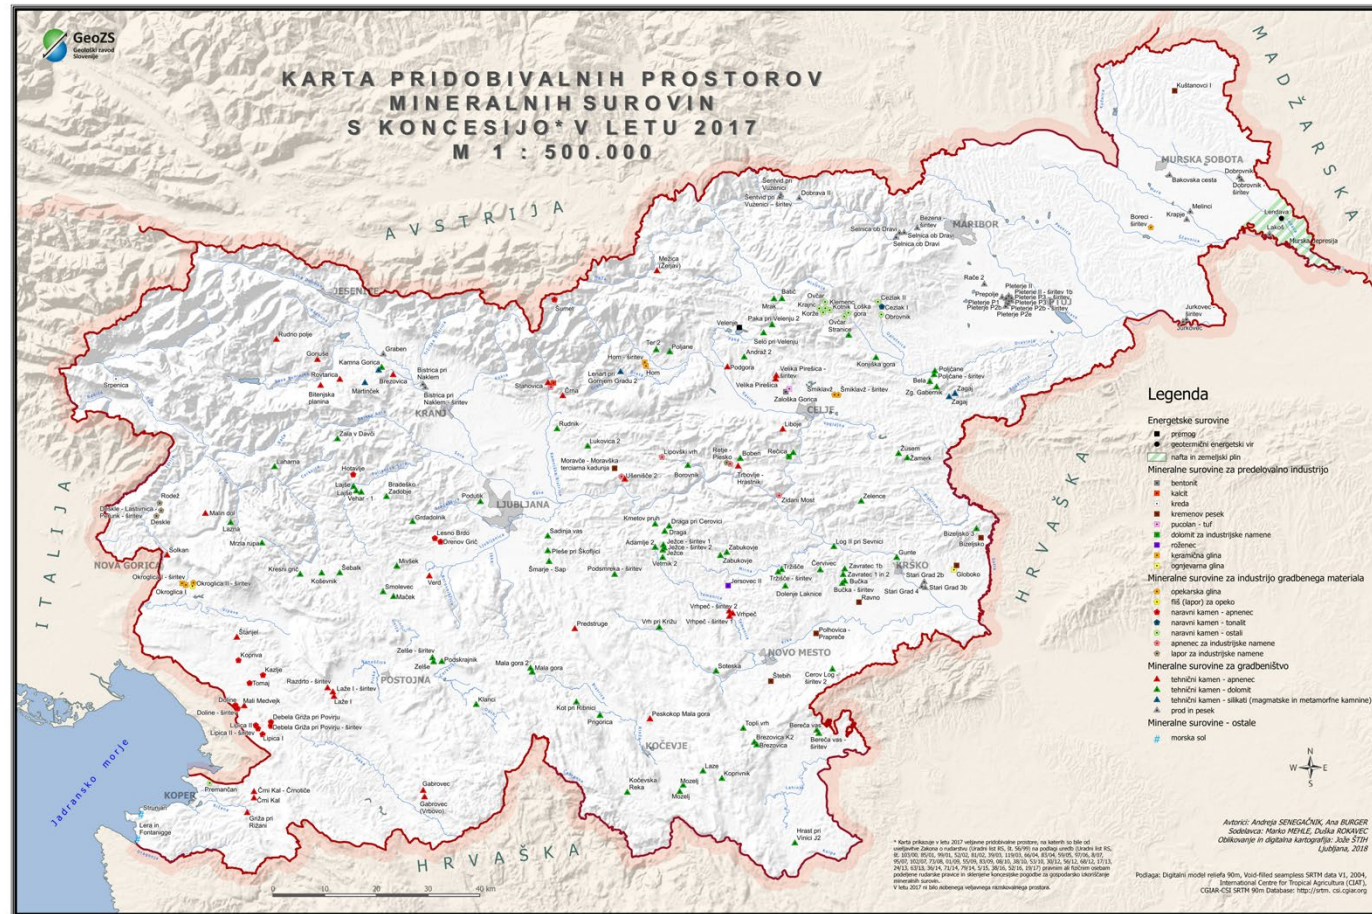

REPUBLIKA SLOVENIJA
MINISTRSTVO ZA IZOBRAŽEVANJE,
ZNANOST IN ŠPORT

Univerza v Ljubljani
Naravoslovna fakulteta